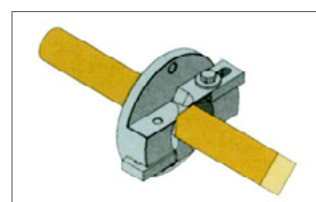

СТАНОК КРУГЛОПАЛОЧНЫЙ WOODTEC ROUND STICK 60